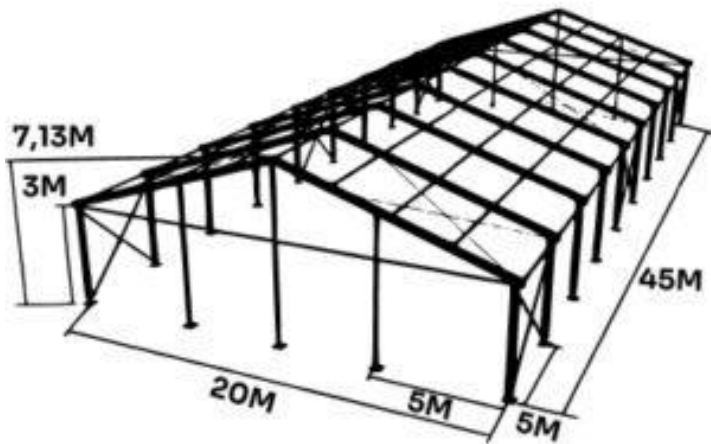

Detalles Técnicos

Estructura modular a 2 aguas de aluminio
anodizado aleación 6061/T6

- → Techos en lona pvc de 650 gr FR-M2
- → Cortinas laterales en lona pvc 650 gr clase M2
- → Carga de viento DIN 80k/h
- → Carga de nieve 0.3 kn/m2

Techos y cortinas

- Transparente
- Blanco opaco
- Blanco Traslucido
- Otros colores a consultar.

Perfil	Medidas Pórticos	Altura lateral	Medidas modulares	Altura cumbre
122 x 68 x 3mm	7.5m	3m	5m	4.6m
122 x 68 x 3mm	10m	3m	5m	4.60m
203 x 112 x 4.5mm	12.5m	3m	5m	5.41m
203 x 112 x 4.5mm	15m	3m	5m	5.41m
203 x 112 x 4.5mm	20m	3m	5m	6.41m

Detalles Técnicos