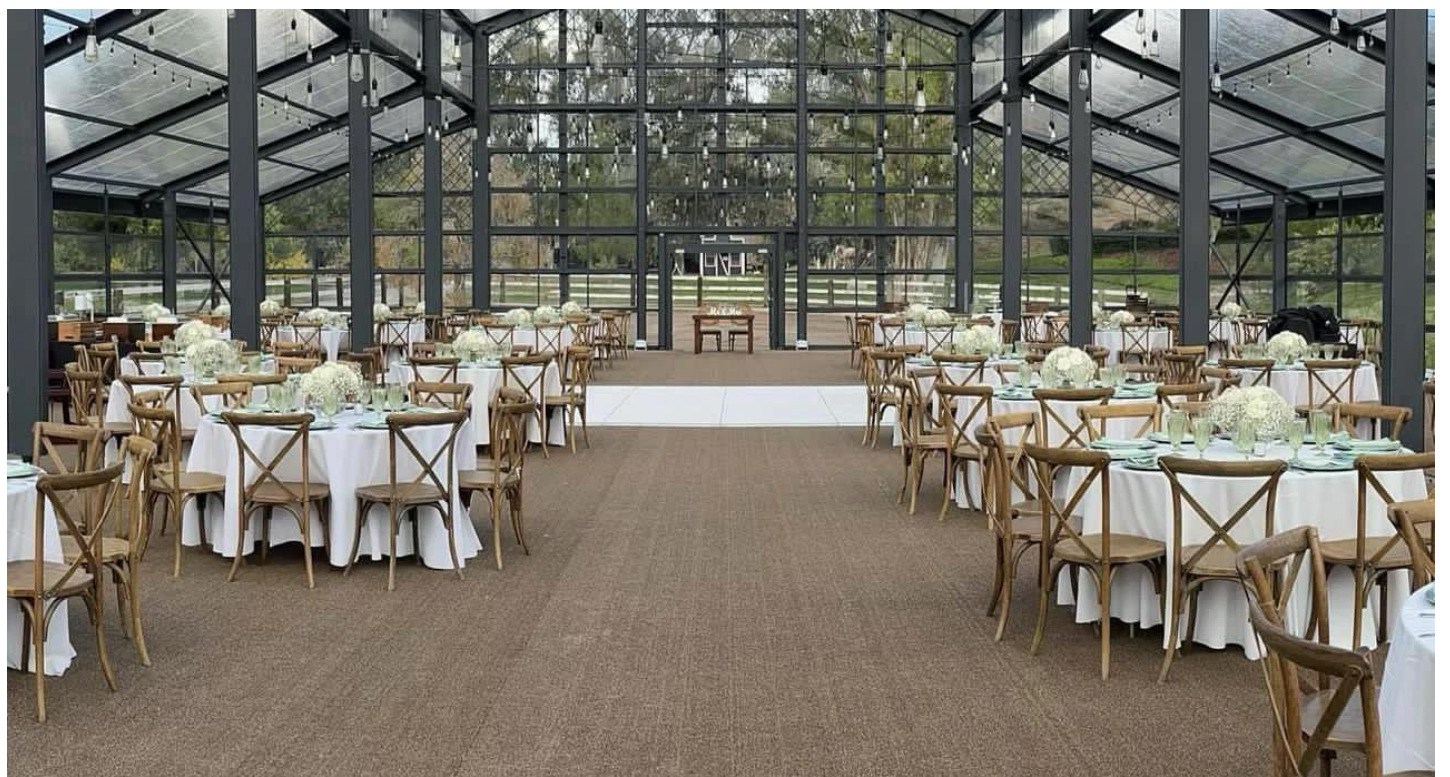

TecTents

Detalles Técnicos

Estructura modular a 2 aguas de aluminio
anodizado aleación 6061/T6

- → Techos en lona pvc de 650 gr FR-M2
- → Cortinas laterales en lona pvc 650 gr clase M2
- → Carga de viento DIN 80k/h
- → Carga de nieve 0.3 kn/m2

Techos y cortinas

- Transparente
- Blanco opaco
- Blanco Traslucido
- Otros colores a consultar.

Perfil	Medidas Pórticos	Altura lateral	Medidas modulares	Altura cumbre
122 x 68 x 3mm	7.5m	3m	5m	4.6m
122 x 68 x 3mm	10m	3m	5m	4.60m
203 x 112 x 4.5mm	12.5m	3m	5m	5.41m
203 x 112 x 4.5mm	15m	3m	5m	5.41m
203 x 112 x 4.5mm	20m	3m	5m	6.41m