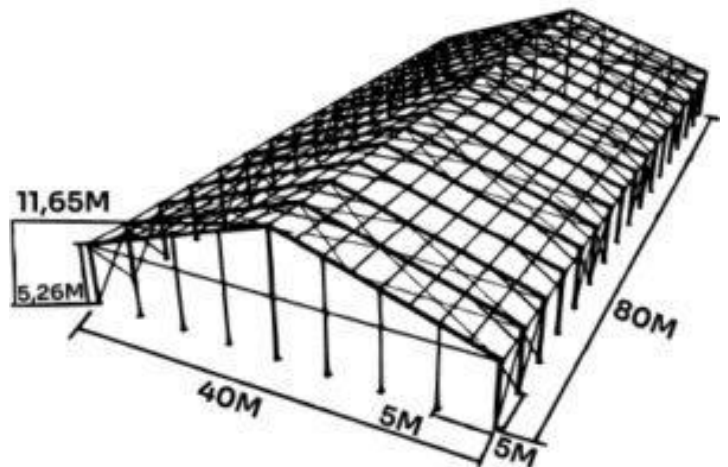

Detalles Técnicos

Estructura modular a 2 aguas de aluminio
anodizado aleación 6061/T6

- → Techos en lona pvc de 650 gr FR-M2
- → Cortinas laterales en lona pvc 650 gr clase M2
- → Carga de viento DIN 80k/h
- → Carga de nieve 0.3 kn/m2

Techos y cortinas

- Transparente
- Blanco opaco
- Blanco Traslucido
- Otros colores a consultar.

Perfil	Medidas Pórticos	Altura lateral	Medidas modulares	Altura cumbre
122 x 68 x 3mm	7.5m	3m	5m	4.6m
122 x 68 x 3mm	10m	3m	5m	4.60m
203 x 112 x 4.5mm	12.5m	3m	5m	5.41m
203 x 112 x 4.5mm	15m	3m	5m	5.41m
203 x 112 x 4.5mm	20m	3m	5m	6.41m

Detalles Técnicos