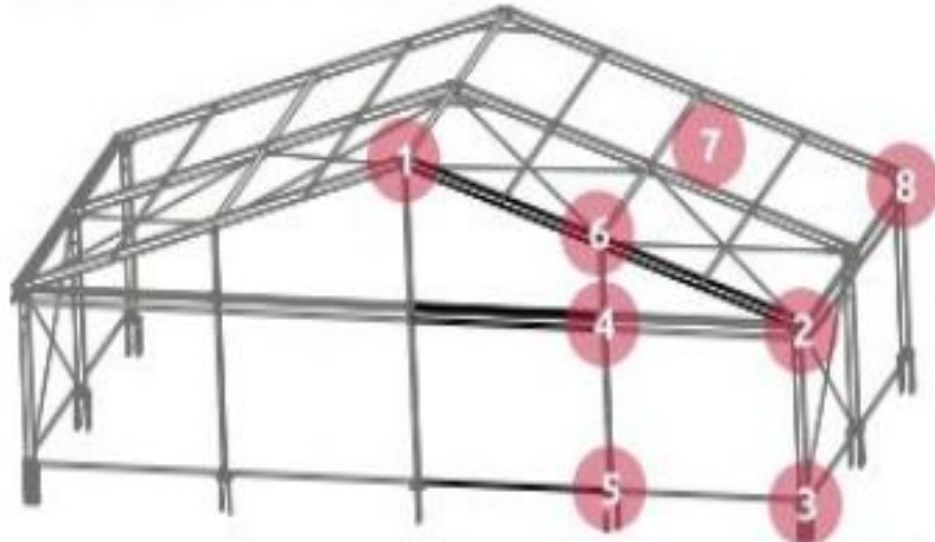

Detalles Montaje

1 Union Pico	2 Union Pata con viga	5 Base central	6 Union Pilar
3 Base de esquinas	4 Fijacion vigas	7 Techo: Blanco, Transparente, Opaco	8 Tensor de Techo