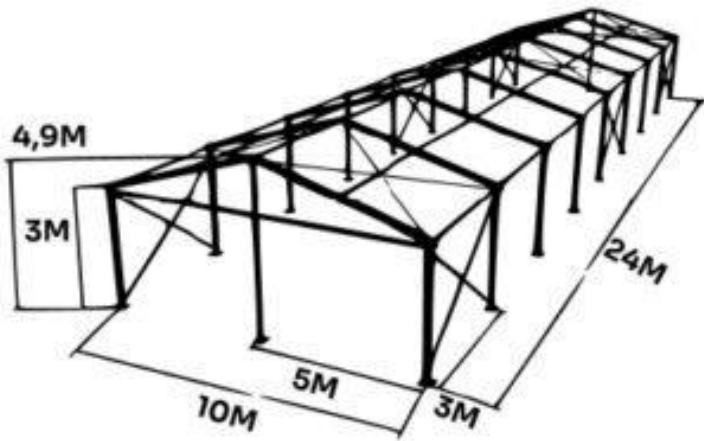

Detalles Técnicos

Estructura modular a 2 aguas de aluminio
anodizado aleación 6061/T6

- → Techos en lona pvc de 650 gr FR-M2
- → Cortinas laterales en lona pvc 650 gr clase M2
- → Carga de viento DIN 80k/h
- → Carga de nieve 0.3 kn/m2

Techos y cortinas

- Transparente
- Blanco opaco
- Blanco Traslucido
- Otros colores a consultar.

Perfil	Medidas Pórticos	Altura lateral	Medidas modulares	Altura cumbre
122 x 68 x 3mm	7.5m	3m	5m	4.6m
122 x 68 x 3mm	10m	3m	5m	4.60m
203 x 112 x 4.5mm	12.5m	3m	5m	5.41m
203 x 112 x 4.5mm	15m	3m	5m	5.41m
203 x 112 x 4.5mm	20m	3m	5m	6.41m

Detalles Técnicos