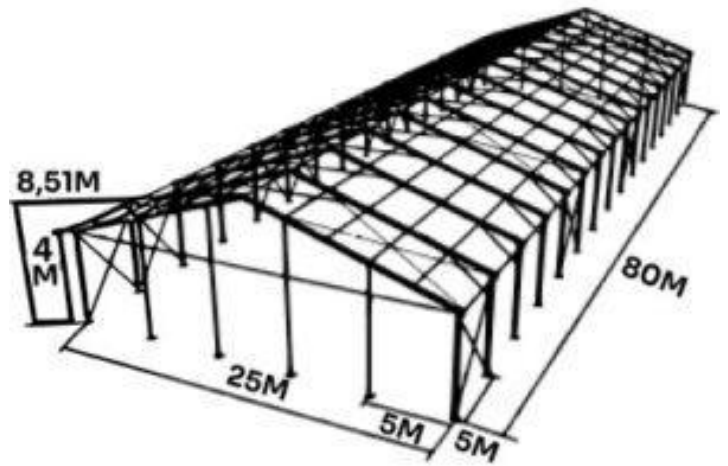

Detalles Técnicos

Estructura modular a 2 aguas de aluminio
anodizado aleación 6061/T6

- → Techos en lona pvc de 650 gr FR-M2
- → Cortinas laterales en lona pvc 650 gr clase M2
- → Carga de viento DIN 80k/h
- → Carga de nieve 0.3 kn/m2

Techos y cortinas

- Transparente
- Blanco opaco
- Blanco Traslucido
- Otros colores a consultar.

Perfil	Medidas Pórticos	Altura lateral	Medidas modulares	Altura cumbre
122 x 68 x 3mm	7.5m	3m	5m	4.6m
122 x 68 x 3mm	10m	3m	5m	4.60m
203 x 112 x 4.5mm	12.5m	3m	5m	5.41m
203 x 112 x 4.5mm	15m	3m	5m	5.41m
203 x 112 x 4.5mm	20m	3m	5m	6.41m

Detalles Técnicos