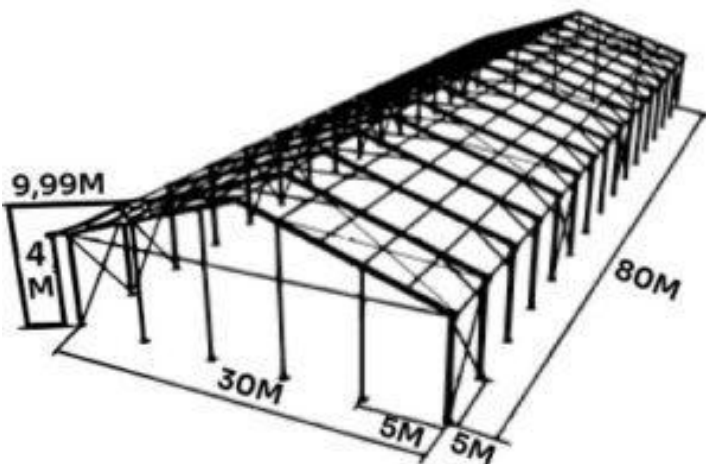

Detalles Técnicos

Estructura modular a 2 aguas de aluminio
anodizado aleación 6061/T6

- → Techos en lona pvc de 650 gr FR-M2
- → Cortinas laterales en lona pvc 650 gr clase M2
- → Carga de viento DIN 80k/h
- → Carga de nieve 0.3 kn/m2

Techos y cortinas

- Transparente
- Blanco opaco
- Blanco Traslucido
- Otros colores a consultar.

Perfil	Medidas Pórticos	Altura lateral	Medidas modulares	Altura cumbre
122 x 68 x 3mm	7.5m	3m	5m	4.6m
122 x 68 x 3mm	10m	3m	5m	4.60m
203 x 112 x 4.5mm	12.5m	3m	5m	5.41m
203 x 112 x 4.5mm	15m	3m	5m	5.41m
203 x 112 x 4.5mm	20m	3m	5m	6.41m

Detalles Técnicos