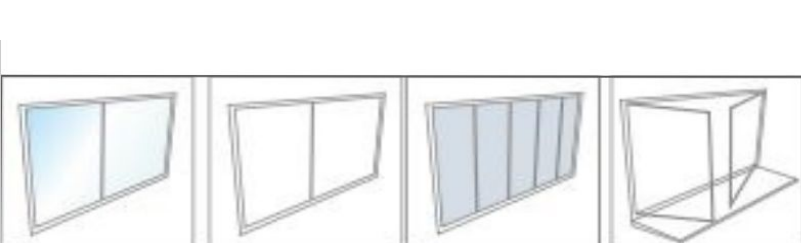

Transparente: 500gr FR/M2	Blanco Translucido/Opaco 650gr FR/M2	Aluminio -Vidrio 4+4mm -Panel 3cm	Puertas de Aluminio -Vidrio 4+4mm -Panel 3cm

Opciones:

Techo curvo	Tensores	Pata Lateral