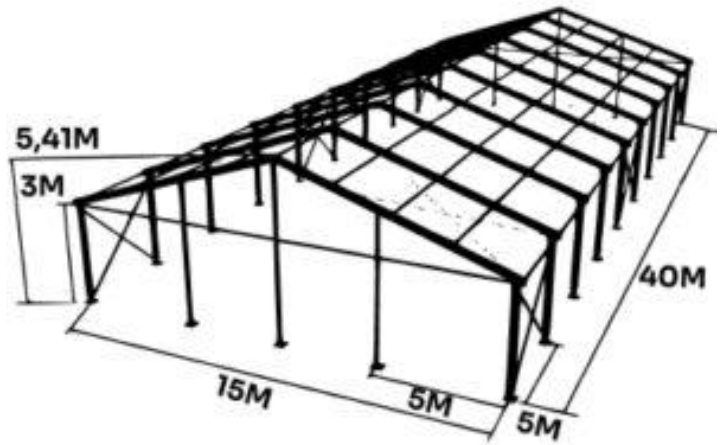

Detalles Técnicos

Estructura modular a 2 aguas de aluminio
anodizado aleación 6061/T6

- → Techos en lona pvc de 650 gr FR-M2
- → Cortinas laterales en lona pvc 650 gr clase M2
- → Carga de viento DIN 80k/h
- → Carga de nieve 0.3 kn/m2

Techos y cortinas

- Transparente
- Blanco opaco
- Blanco Traslucido
- Otros colores a consultar.

Perfil	Medidas Pórticos	Altura lateral	Medidas modulares	Altura cumbre
122 x 68 x 3mm	7.5m	3m	5m	4.6m
122 x 68 x 3mm	10m	3m	5m	4.60m
203 x 112 x 4.5mm	12.5m	3m	5m	5.41m
203 x 112 x 4.5mm	15m	3m	5m	5.41m
203 x 112 x 4.5mm	20m	3m	5m	6.41m

Detalles Técnicos