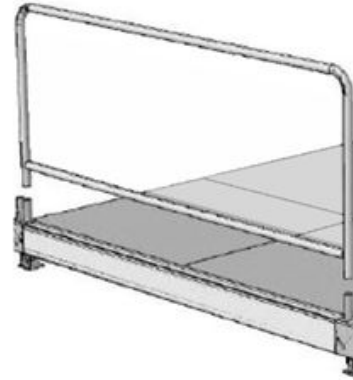

Detalles Técnicos

Plataforma modular autonivelante con estructura en aluminio anodizado y contrachapado marítimo en láminas de 1,25x1,25x21mm, de fácil y rápida instalación, permite el soporte de nuestras estructuras/carpas, tiene la ventaja de su fácil transporte y almacenaje. Disponemos de nuestro propio sistema de apoyo a nuestras estructuras, en régimen de alquiler.

El suelo técnico se suministra en módulos de 1,25 x 1,25 m, compuesto por los siguientes accesorios:

Accesorios

Plataforma modular autonivelante con estructura en aluminio anodizado y contrachapado marítimo en láminas de 1,25x1,25x21mm, de fácil y rápida instalación, permite el soporte de nuestras estructuras/carpas, tiene la ventaja de su fácil transporte y almacenaje. Disponemos de nuestro propio sistema de apoyo a nuestras estructuras, en régimen de alquiler.

El suelo técnico se suministra en módulos de 1,25 x 1,25 m, compuesto por los siguientes accesorios:

Apiques de tienda a la plataforma

rejillas ~~metálicas~~

rejillas de vidrio

escaleras de aluminio

rampa de aluminio