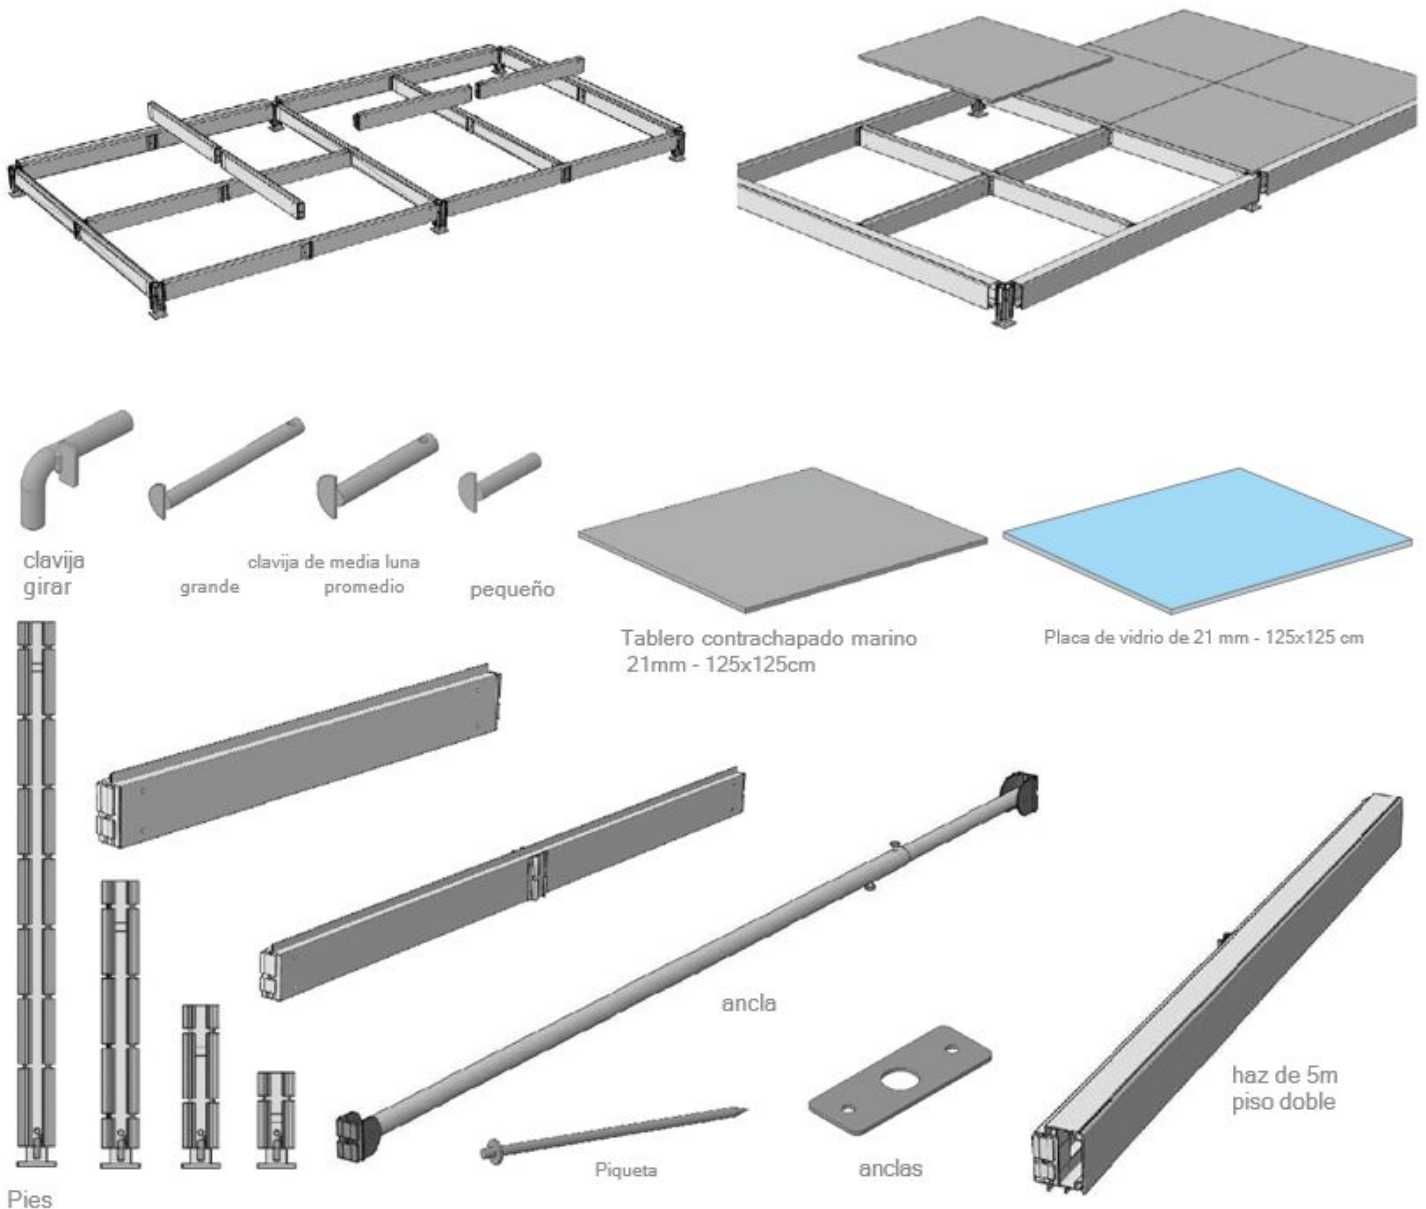

Fabricante líder de Carpas y
Estructuras para Eventos

Suelo técnico para carpas

Tec Tents S.L Explora nuestra selección de carpas, diseñadas para ofrecer soluciones elegantes y funcionales para todo tipo de eventos. Nuestro catálogo incluye diversas opciones adaptables a cualquier necesidad:

Detalles Técnicos

Plataforma modular autonivelante con estructura en aluminio anodizado y contrachapado marítimo en láminas de 1,25x1,25x21mm, de fácil y rápida instalación, permite el soporte de nuestras estructuras/carpas, tiene la ventaja de su fácil transporte y almacenaje. Disponemos de nuestro propio sistema de apoyo a nuestras estructuras, en régimen de alquiler.

El suelo técnico se suministra en módulos de 1,25 x 1,25 m, compuesto por los siguientes accesorios:

Accesorios

Plataforma modular autonivelante con estructura en aluminio anodizado y contrachapado marítimo en láminas de 1,25x1,25x21mm, de fácil y rápida instalación, permite el soporte de nuestras estructuras/carpas, tiene la ventaja de su fácil transporte y almacenaje. Disponemos de nuestro propio sistema de apoyo a nuestras estructuras, en régimen de alquiler.

El suelo técnico se suministra en módulos de 1,25 x 1,25 m, compuesto por los siguientes accesorios:

Apiques de tienda a la plataforma

rejillas ~~metálicas~~

rejillas de vidrio

escaleras de aluminio

rampa de aluminio