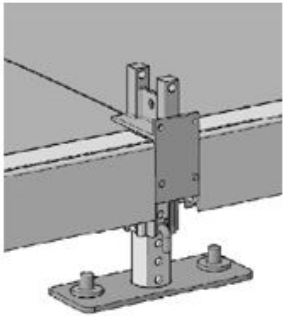

Accesorios

Plataforma modular autonivelante con estructura en aluminio anodizado y contrachapado marítimo en láminas de 1,25x1,25x21mm, de fácil y rápida instalación, permite el soporte de nuestras estructuras/carpas, tiene la ventaja de su fácil transporte y almacenaje. Disponemos de nuestro propio sistema de apoyo a nuestras estructuras, en régimen de alquiler.

El suelo técnico se suministra en módulos de 1,25 x 1,25 m, compuesto por los siguientes accesorios:

Apiques de tienda a la plataforma