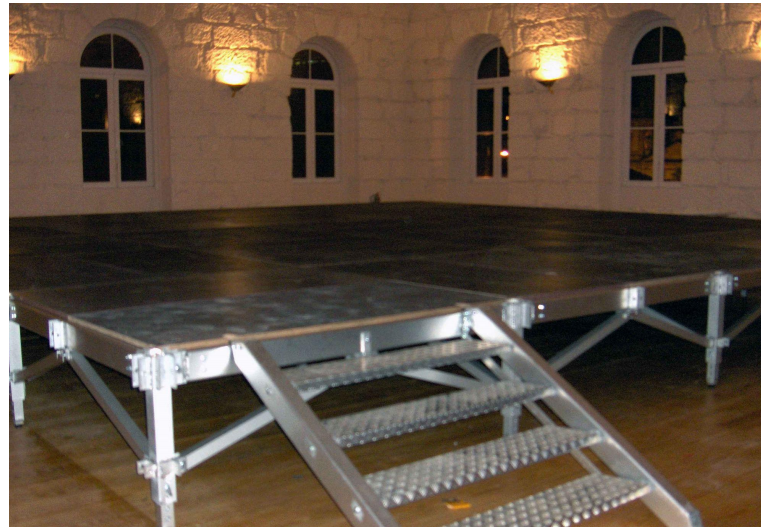

Suelo técnico para carpas